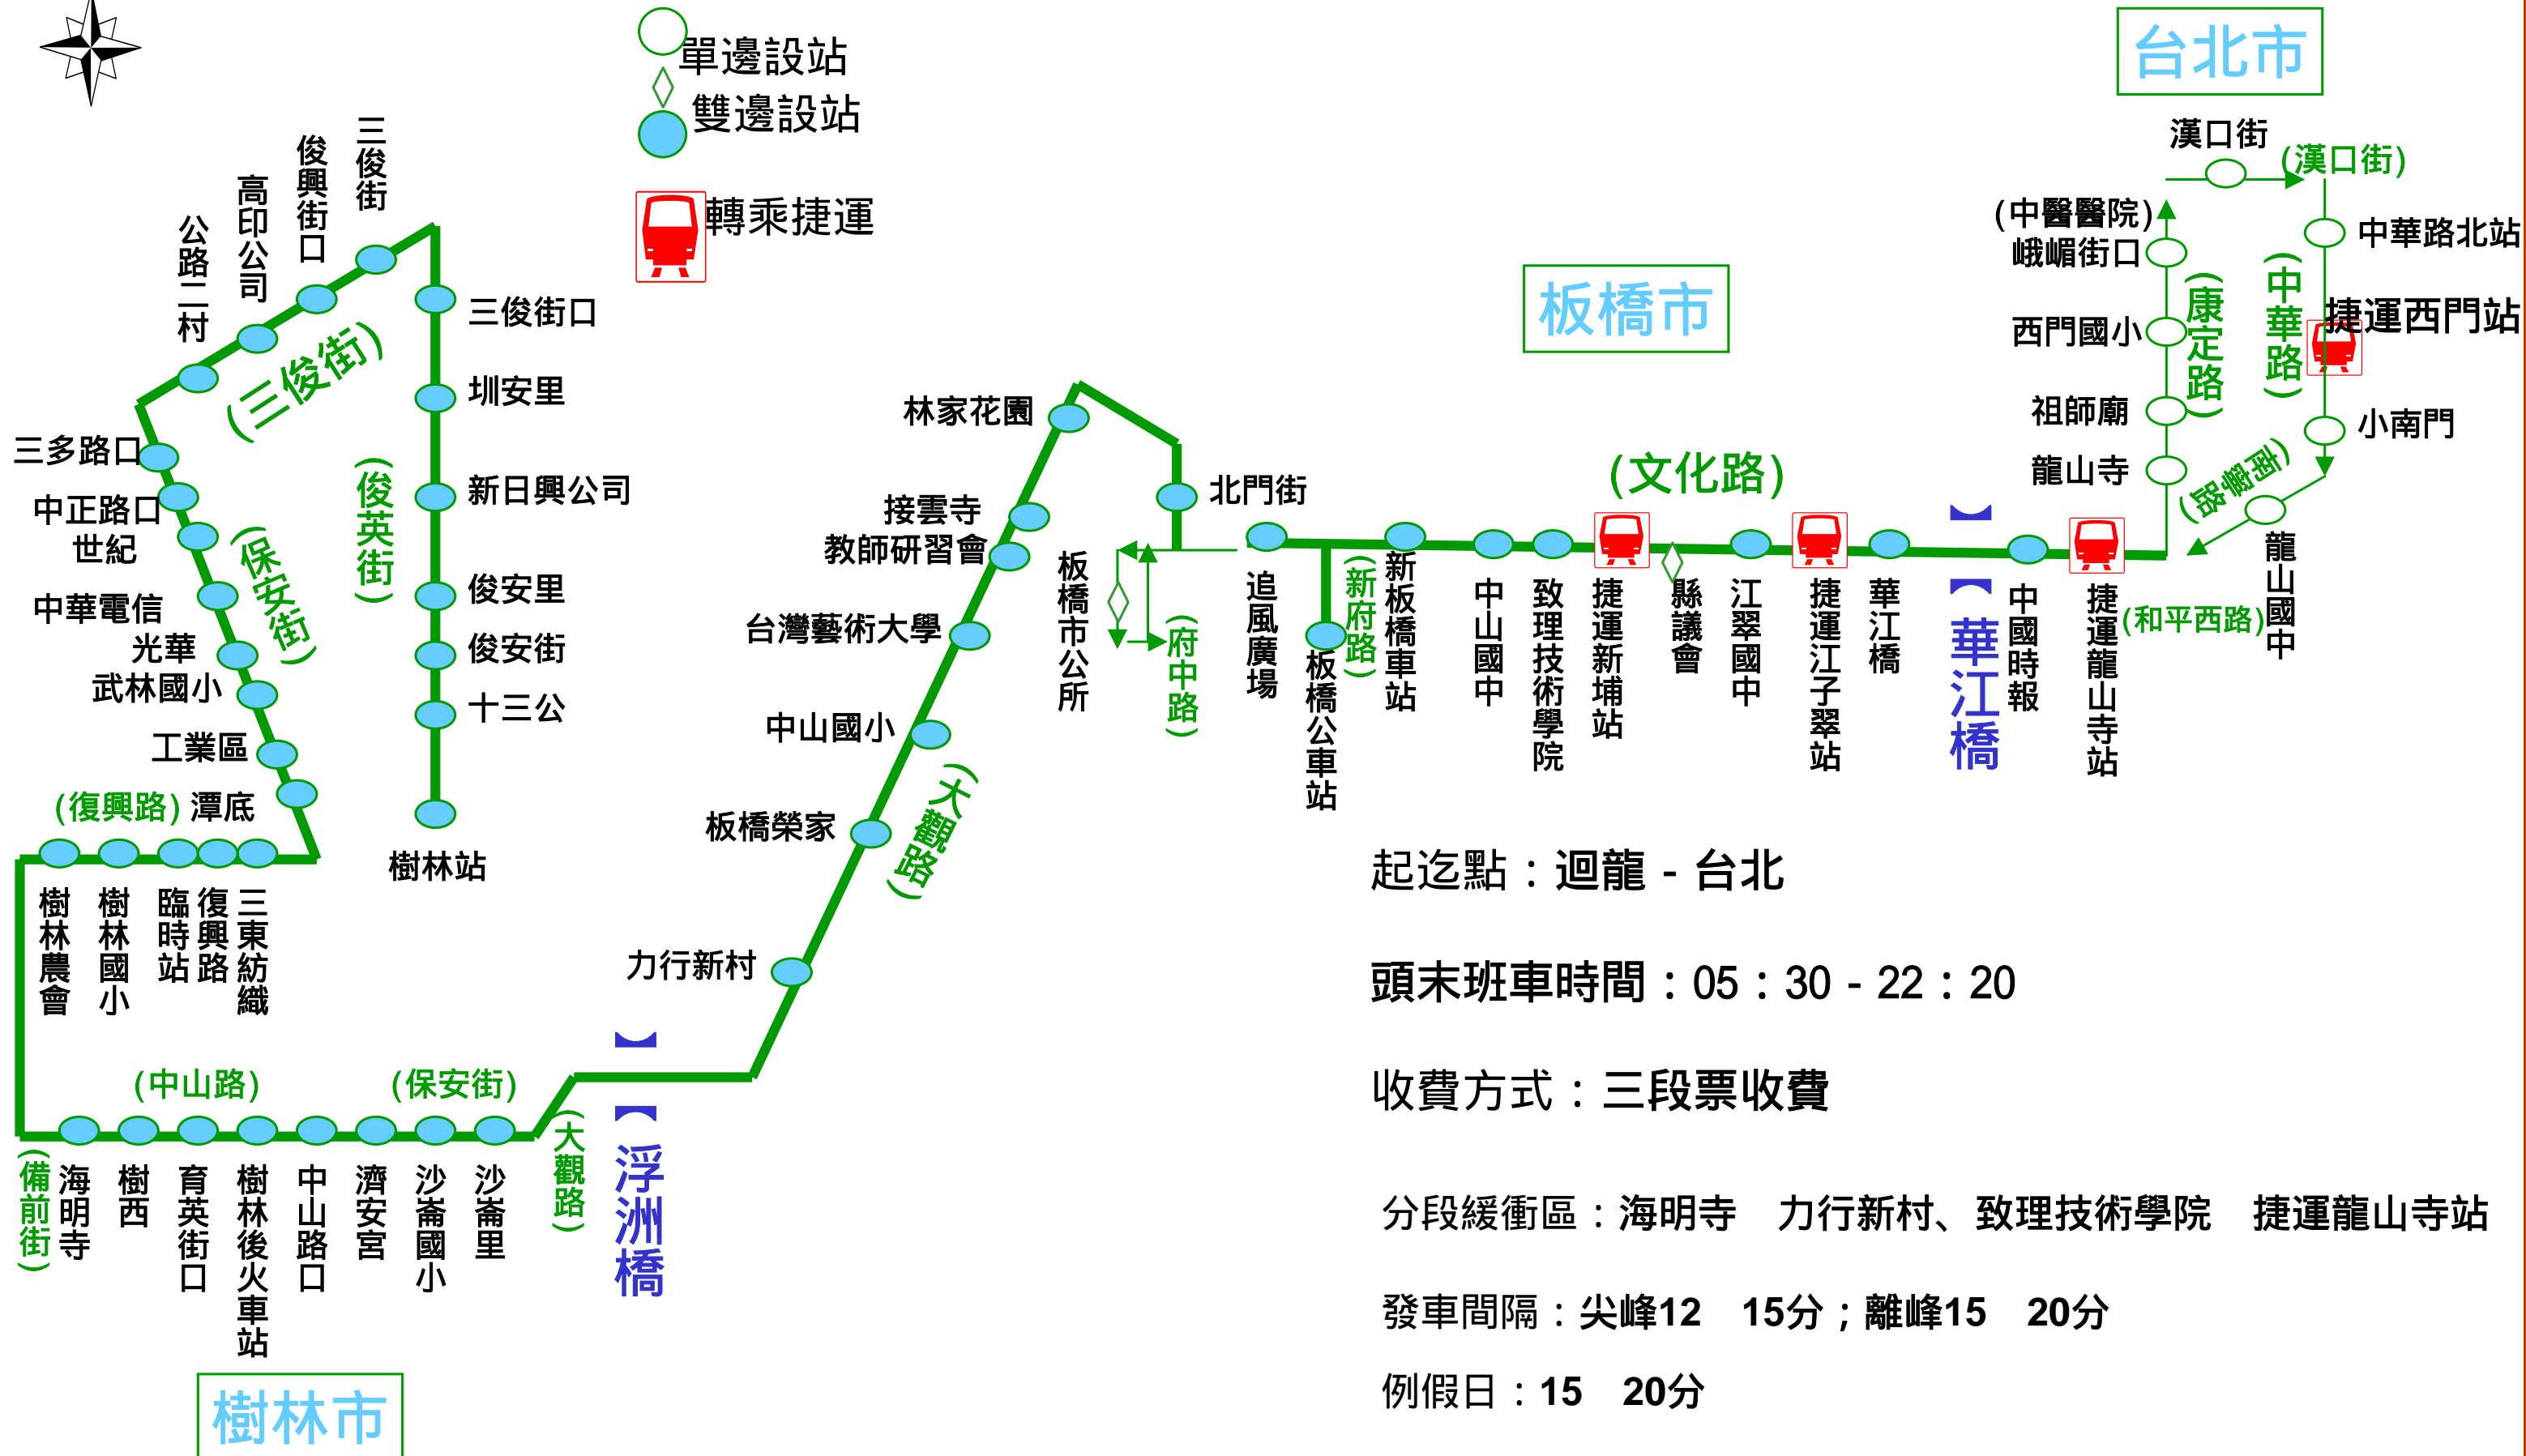

北

# 台北汽車客運公司聯營公車 701 路線圖

起迄點：迴龍 - 台北

頭末班車時間：05：30 - 22：20

收費方式：三段票收費

分段緩衝區：海明寺 力行新村、致理技術學院 捷運龍山寺站

發車間隔：尖峰12 15分；離峰15 20分

例假日：15 20分

租車專線：29684188分機311及312 台北客運免費申訴專線：0800003307