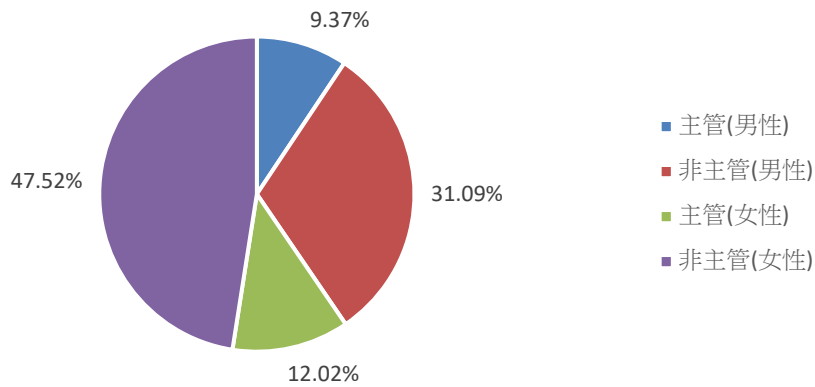

金融監督管理委員會及所屬各局
112年主管性別統計表

金融監督管理委員會及所屬各局
112年職員學歷統計表

金融監督管理委員會及所屬各局
112年職員年齡統計表