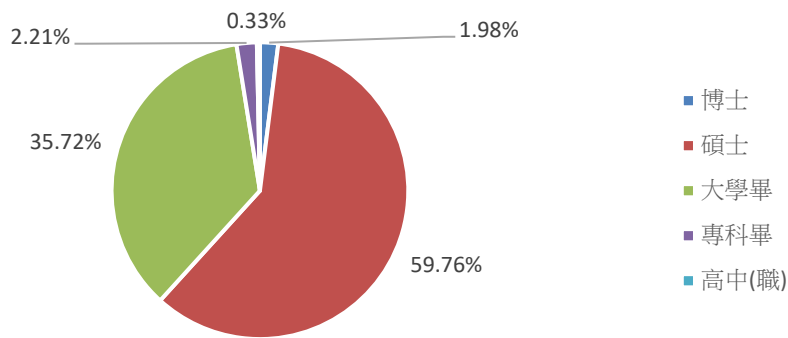

金融監督管理委員會及所屬各局
112年主管性別統計表

金融監督管理委員會及所屬各局
112年職員學歷統計表

金融監督管理委員會及所屬各局
112年職員年齡統計表