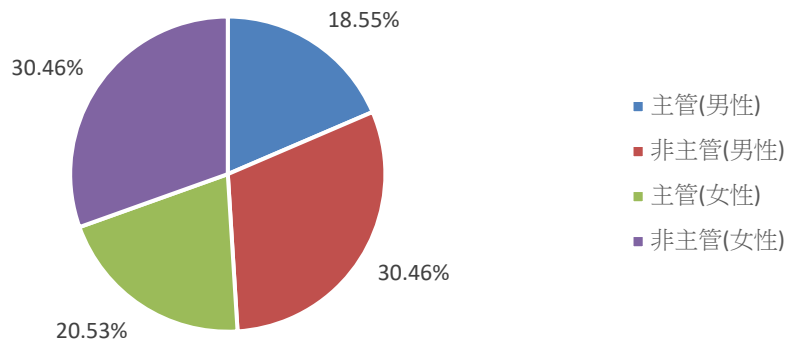

中央存款保險股份有限公司  
112年主管性別統計表

中央存款保險股份有限公司  
112年職員學歷統計表

中央存款保險股份有限公司  
112年職員年齡統計表