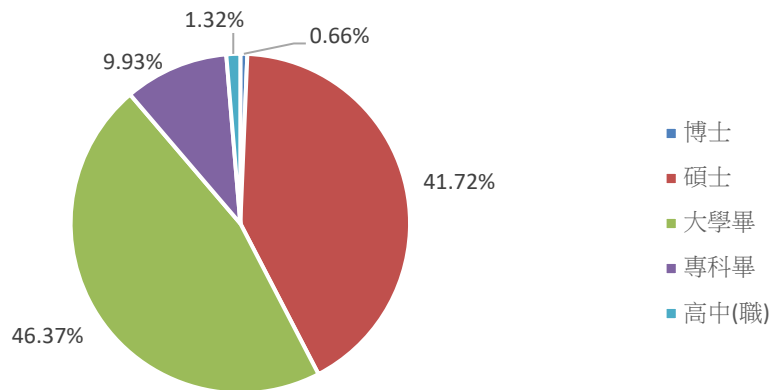

中央存款保險股份有限公司  
112年主管性別統計表

中央存款保險股份有限公司  
112年職員學歷統計表

中央存款保險股份有限公司  
112年職員年齡統計表