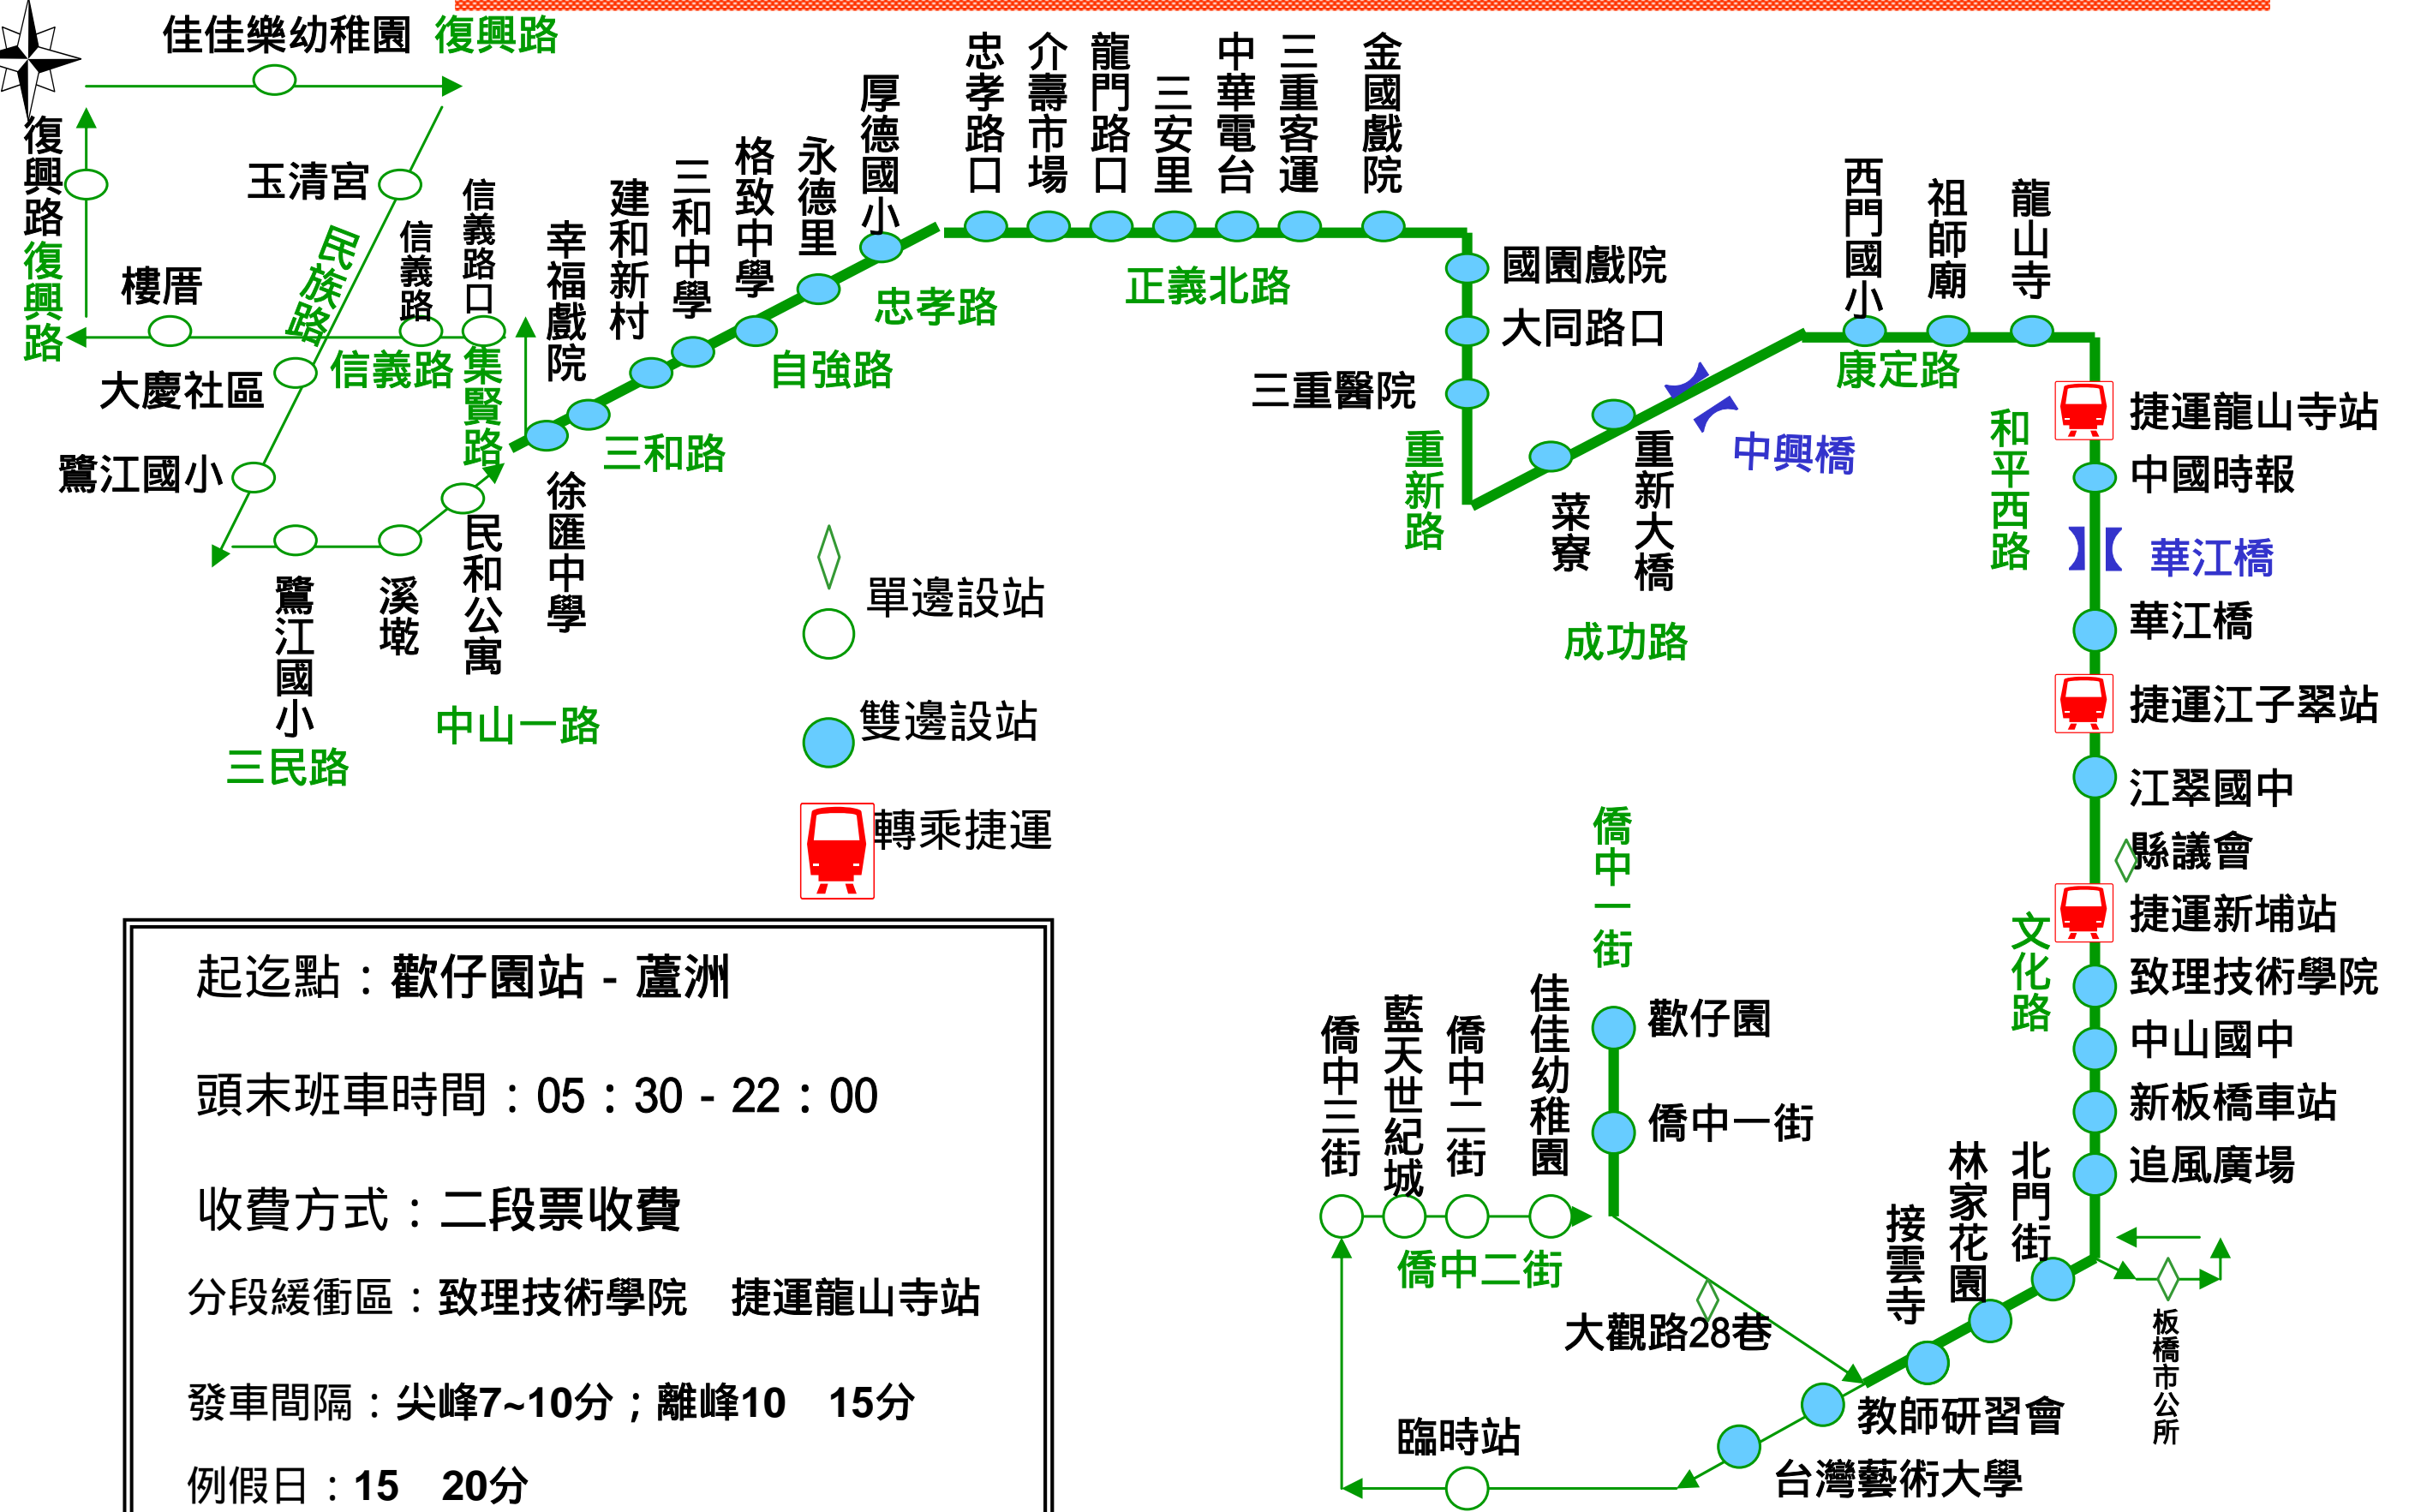

台北汽車客運公司聯營公車 264 線 路線圖

北

起迄點：歡仔園站 - 蘆洲
 頭末班車時間：05：30 - 22：00
 收費方式：二段票收費
 分段緩衝區：致理技術學院 捷運龍山寺站
 發車間隔：尖峰7~10分；離峰10 15分
 例假日：15 20分

租車專線：29684188分機311及312 台北客運免費申訴專線：0800003307