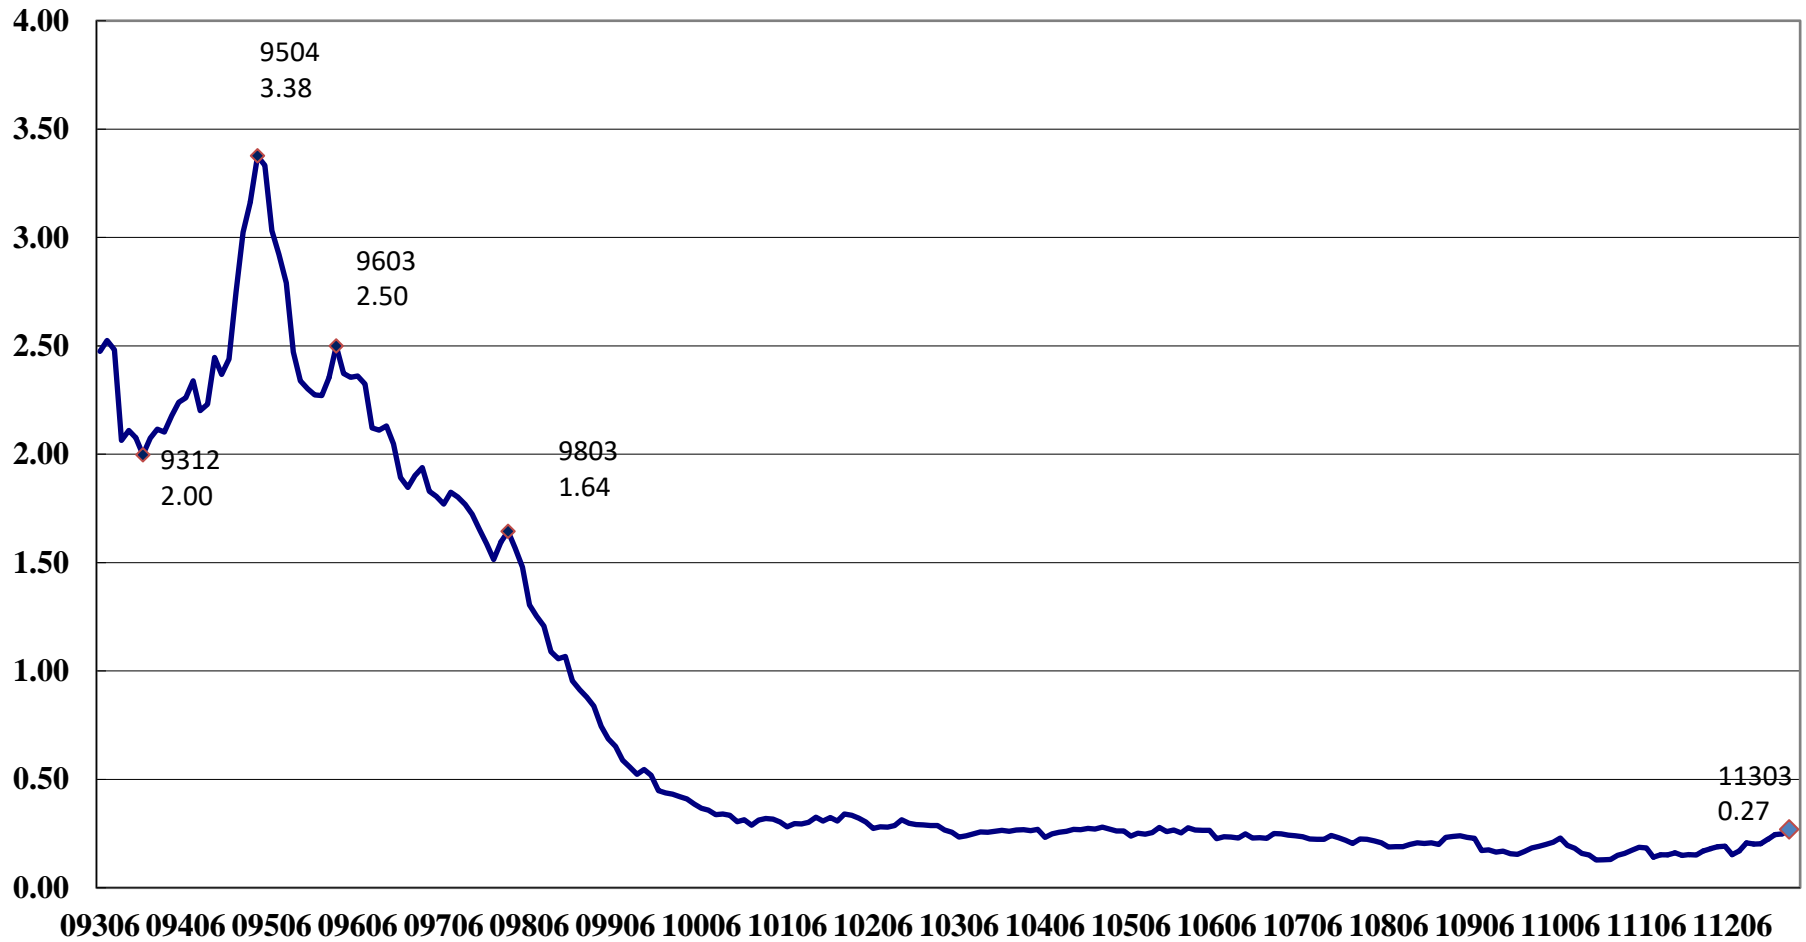

%

信用卡整體逾期放款比率趨勢圖(帳款逾期3個月以上)

年 月