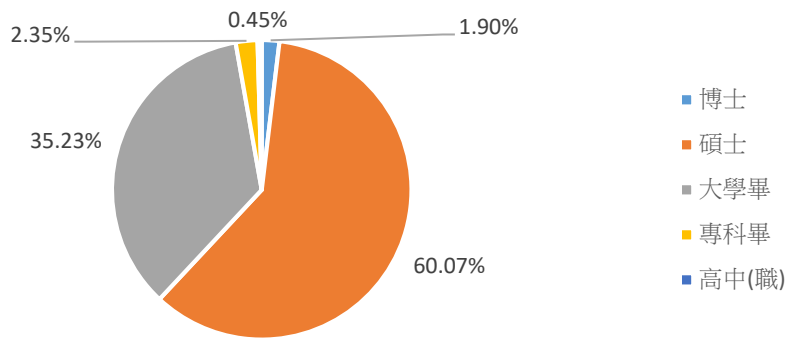

金融監督管理委員會及所屬各局
110年主管性別統計表

金融監督管理委員會及所屬各局
110年職員學歷統計表

金融監督管理委員會及所屬各局
110年職員年齡統計表