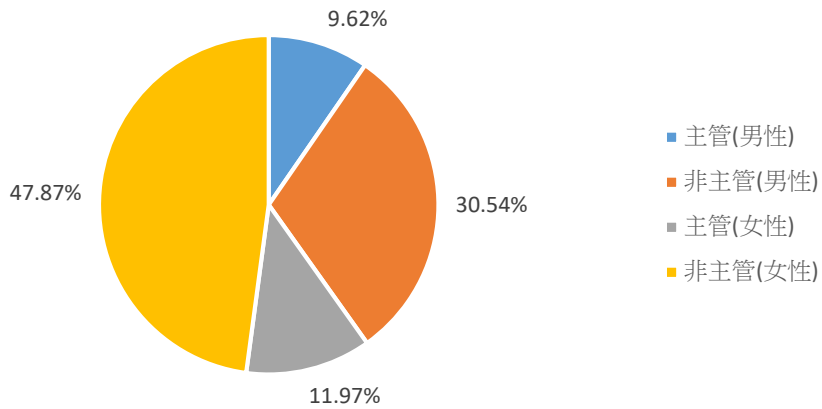

金融監督管理委員會及所屬各局
110年主管性別統計表

金融監督管理委員會及所屬各局
110年職員學歷統計表

金融監督管理委員會及所屬各局
110年職員年齡統計表