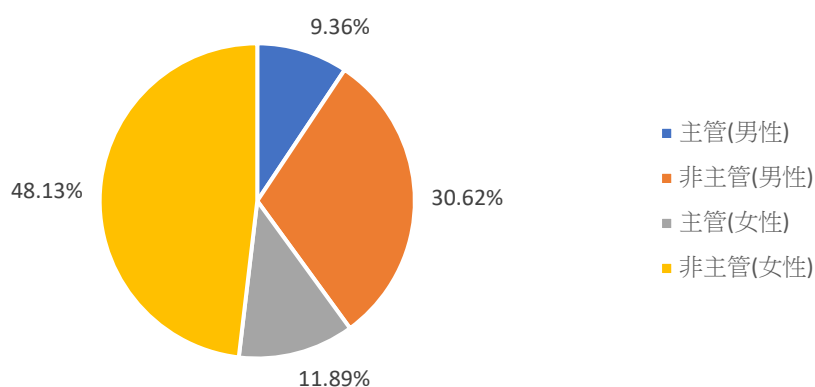

金融監督管理委員會及所屬各局
111年主管性別統計表

金融監督管理委員會及所屬各局
111年職員學歷統計表

金融監督管理委員會及所屬各局
111年職員年齡統計表