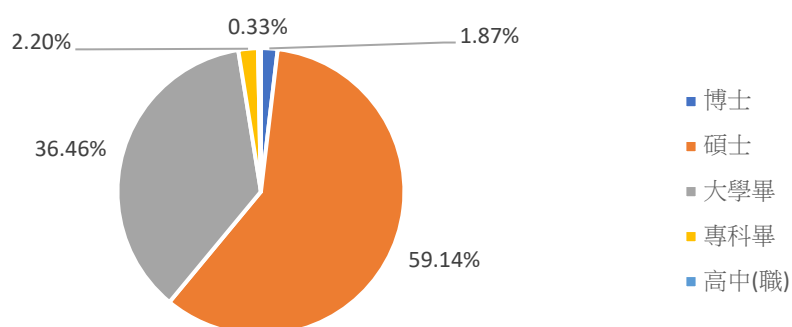

金融監督管理委員會及所屬各局
111年主管性別統計表

金融監督管理委員會及所屬各局
111年職員學歷統計表

金融監督管理委員會及所屬各局
111年職員年齡統計表